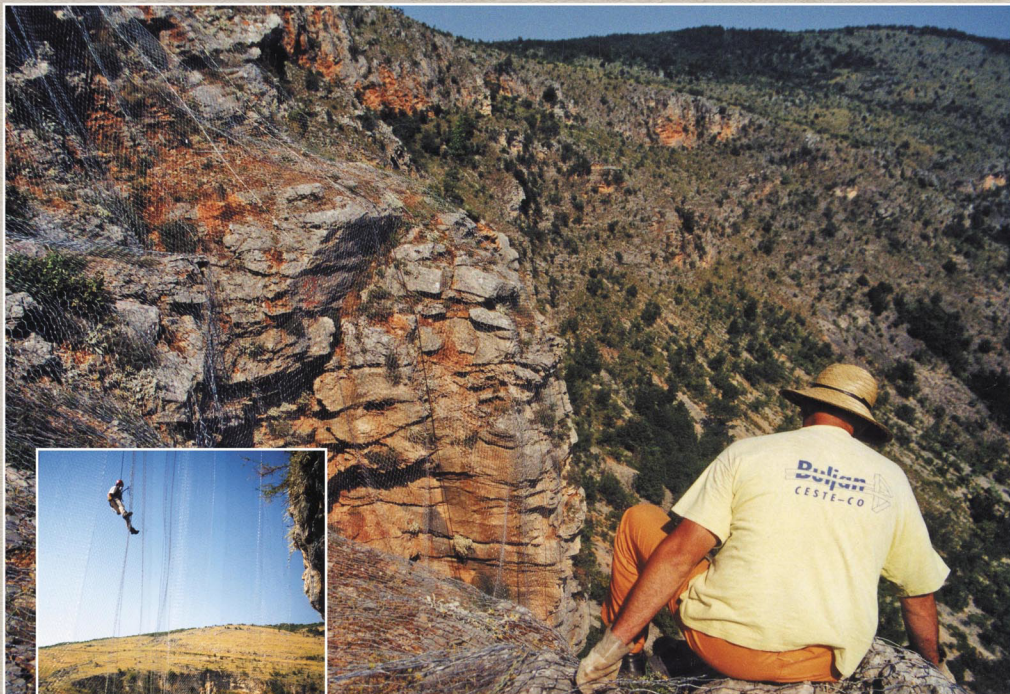

Djelatnici Buljan Ceste - CO na teško dostupnim terenima

rujan
septembar 2010.

	1sri/wed	2čet/thu	3pet/fri	4sub/sat	5ned/sun	
6pon/mon	7ut/tue	8sri/wed	9čet/thu	10pet/fri	11sub/sat	12ned/sun
13pon/mon	14ut/tue	15sri/wed	16čet/thu	17pet/fri	18sub/sat	19ned/sun
20pon/mon	21ut/tue	22sri/wed	23čet/thu	24pet/fri	25sub/sat	26ned/sun
27pon/mon	28ut/tue	29sri/wed	30čet/thu			

26 godina povjerenja i sigurnosti uz

/ Utemeljeno 1981. /